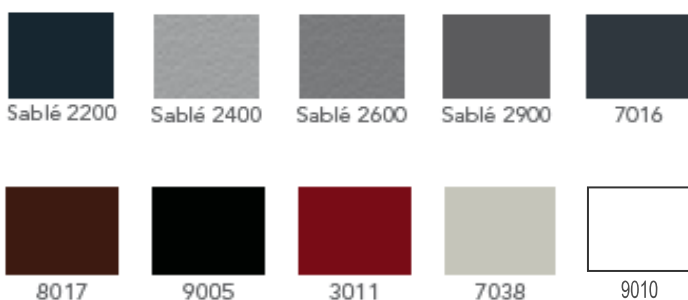

MYCKET MER ÄN BARA BRA ENERGI

New Energy har mycket mer att bjuda på än bara framtidssäkrade fönster i energiklass A. Fönsterserien har mer att skyta med. Läder och tilltalande design med raka, slanka linjer. Lägga märke till de osynliga dräneringshål, de dolda beslagen, de smala karm- och bågprofilerna och den lätta, eleganta ytan, oavsett om vi pratar PVC eller aluminium utvändigt (AluLight). Profilerna håller yppersta kvalitet och har testats och godkänts i klass A. Konstruktionen är stabil, med extra stålförstärkning. På köpet får du alla de garantier och certifikat som krävs för att dokumentera hög kvalitet och miljömedvetenhet. Givetvis CE-märkt.

ALU LIGHT - FRIHET I FÄRGER

AluLight är en fönsterlösning som ger dig PVC-fönstrets alla kända fördelar. Samtidigt får du en elegant och underhållsfri aluminium i precis den färg du själv föredrar.

AluLight finns i tio standardfärger (se nedan), eller så kan du få den i precis den RAL-färg du drömmer om.

Den invändiga sidan av AluLight-fönster är alltid vit.