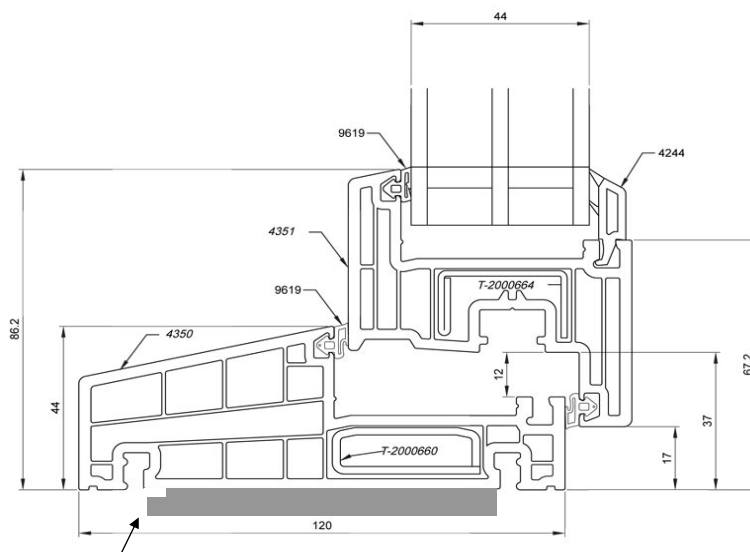

Den invändiga sidan av AluLight-fönster är alltid vit.

DETALJERNA SOM GÖR SKILLNAD

Profilsnitt New Energy 70 öppningsbart fönster

List för bleckinfästning, 10mm hög

Profilsnitt New Energy 120 öppningsbart fönster