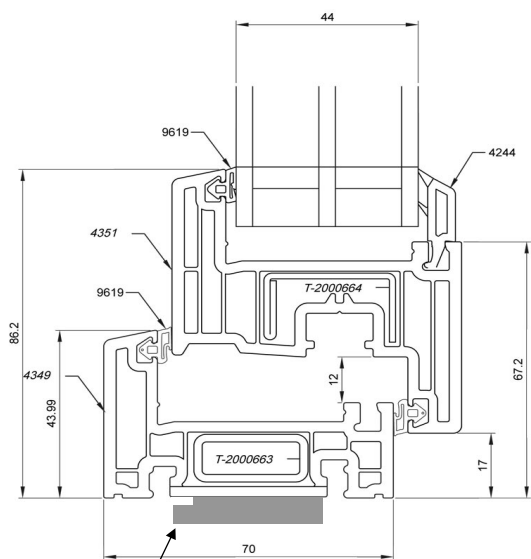

Den invändiga sidan av AluLight-fönster är alltid vit.

DETALJERNA SOM GÖR SKILLNAD

Profilsnitt New Energy 70 öppningsbart fönster

List för bleckinfästning, 10mm hög

Profilsnitt New Energy 120 öppningsbart fönster