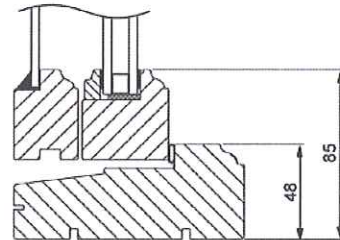

#### UTFÖRANDE & BESLAGNING:

In- och utsida i trä.

Sidohängt med utåtgående kopplade bågar.

Karmförband limmade och spikade/skruvade.

Ytterbågs- och innerbågsförband limmade och spikade.

Monterade tätninglistor i silikon.

#### GLASNING:

Innerbågen glasad med 2-glas isolerruta D4-10LE + argon.

Glaslister i trä.

Ytterbågen glasad med 4 mm enkelglas. Monterad med kitt. Avståndet mellan ytterglas och isolerruta är ca 32 mm.

U-värde 1,2.

modul	1-luft	2-luft	3-luft
BREDD	<input type="checkbox"/>	<input type="checkbox"/>	<input type="checkbox"/>
min	5M	9M	14M
max	11M	20M	25M

modul	1-luft <input type="checkbox"/>	2-luft <input type="checkbox"/>
HÖJD		
min	5M	10M
max	16M	25M

Vertikalsnitt  
kulturspröjs  
standard

Vertikalsnitt  
kulturspröjs  
tunn variant

Vertikalsnitt

Horizontalsnitt

Vertikalsnitt karm tvärpost

Horizontalsnitt karm mittpost