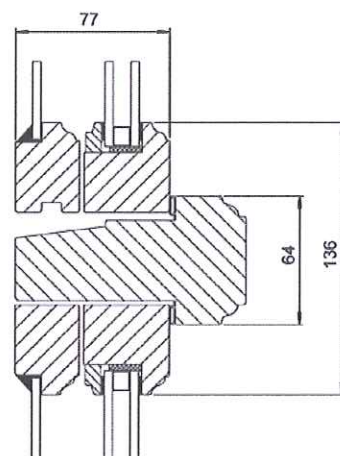

#### UTFÖRANDE & BESLAGNING:

In- och utsida i trä.

Sidohängt med utåtgående kopplade bågar.

Karmförband limmade och spikade/skruvade.

Ytterbågs- och innerbågsförband limmade och spikade.

Monterade tätninglistor i silikon.

#### GLASNING:

Innerbågen glasad med 2-glas isolerruta D4-10LE + argon.

Glaslister i trä.

Ytterbågen glasad med 4 mm enkelglas. Monterad med kitt. Avståndet mellan ytterglas och isolerruta är ca 32 mm.

U-värde 1,2.

modul	1-luft	2-luft	3-luft
BREDD	<input type="checkbox"/>	<input type="checkbox"/>	<input type="checkbox"/>
min	5M	9M	14M
max	11M	20M	25M

modul	1-luft <input type="checkbox"/>	2-luft <input type="checkbox"/>
HÖJD		
min	5M	10M
max	16M	25M

Vertikalsnitt  
kulturspröjs  
standard

Vertikalsnitt  
kulturspröjs  
tunn variant

Vertikalsnitt

Horizontalsnitt

Vertikalsnitt karm tvärpost

Horizontalsnitt karm mittpost