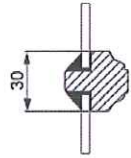

Vertikalsnitt
kulturspröjs
standard