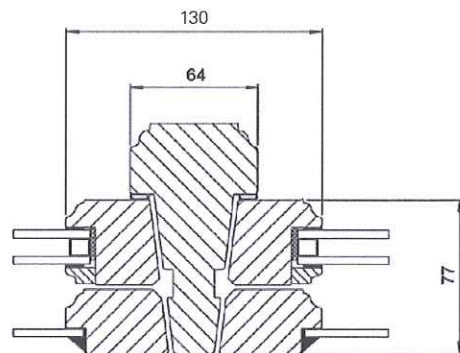

#### UTFÖRANDE & BESLAGNING:

In- och utsida i trä.

Sidohängt med utåtgående kopplade bågar.

Karmförband limmade och spikade/skruvade.

Ytterbågs- och innerbågsförband limmade och spikade.

Monterade tätninglistor i silikon.

#### GLASNING:

Innerbågen glasad med 2-glas isolerruta D4-10LE + argon.

Glaslister i trä.

Ytterbågen glasad med 4 mm enkelglas. Monterad med kitt. Avståndet mellan ytterglas och isolerruta är ca 32 mm.

U-värde 1,2.

Vertikalsnitt  
kulturspröjs  
standard

Vertikalsnitt  
kulturspröjs  
tunn variant

Vertikalsnitt

Horizontalsnitt

Vertikalsnitt karm tvärpost

Horizontalsnitt karm mittpost