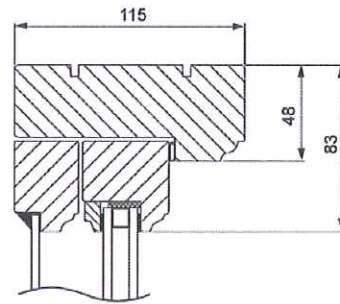

Vertikalsnitt