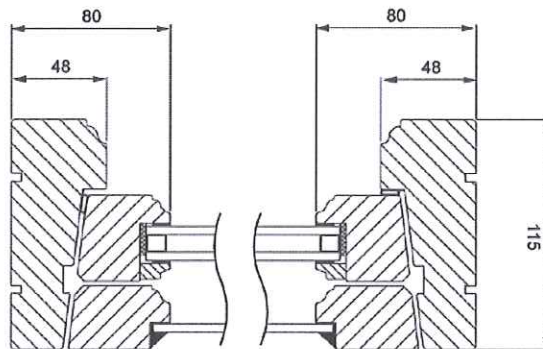

Horizontalsnitt