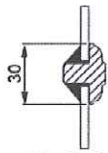

Vertikalsnitt
kulturspröjs
standard

Vertikalsnitt
kulturspröjs
tunn variant