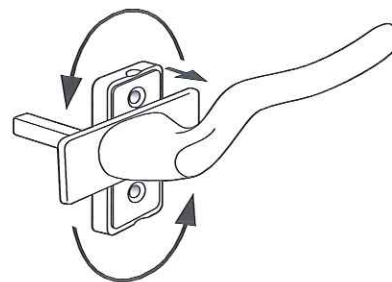

Låsdetaljer Fönsterdörr

Utåtgående 1+1 glas