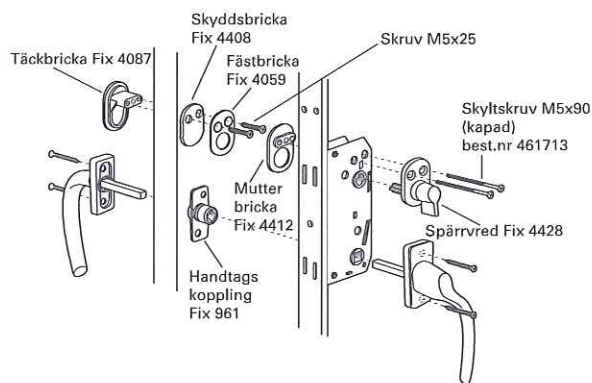

MONTERING:

Karmsidorna är förborrade för montering med karmskruv. Täckpluggar medföljer.

modul BREDD	enkeldörr	pardörr
min	6M	12M
max	10M	20M

modul HÖJD	enkel-/pardörr
min	18M
max	25M

Vertikalsnitt

Horizontalsnitt

Horizontalsnitt pardörr

Låsdetaljer Fönsterdörr

Utåtgående 1+1 glas

SP FD Std. Spärrvred insida, täckbricka utvändigt	
Antal	Benämning
2	In- och utvändigt handtag
1	Handtagskoppling Fix 961
1	Spärrvred Fix 4428
1	Täckbricka Fix 4087
2	Skruv M5x25
2	Skylltskruv kapad M5x90
1	Skyddsbricka Fix 4408
1	Fästbricka Fix 4059
1	Mutterbricka Fix 4412