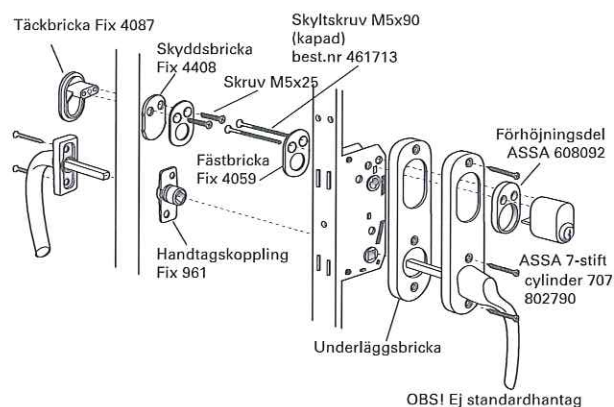

SP F0 Cylinder insida, Hökbricka utsida	
Antal	Benämning
2	In- och utvändigt handtag
1	Handtagskoppling Fix 961
1	Täckbricka Fix 4087
2	Skruv M5x25
2	Skylltskruv kapad M5x90
1	Skyddsbricka Fix 4408
2	Fästbricka Fix 4059
1	Underläggsbricka
1	Förhöjningsdel ASSA 608092
1	ASSA 7-stift cylinder 802790