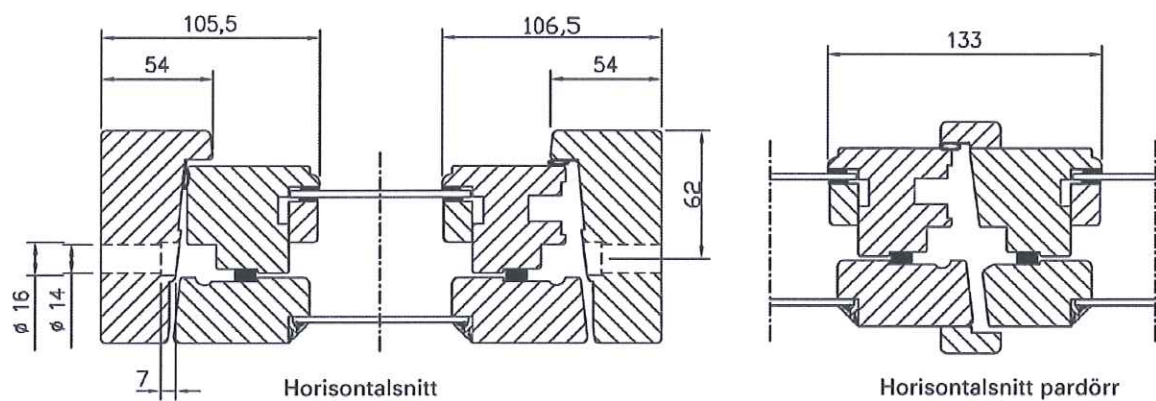

MONTERING:

Karmsidorna är förborrade för montering med karmskruv. Täckpluggar medföljer.

modul BREDD	enkeldörr	pardörr
min	6M	12M
max	10M	20M

modul HÖJD	enkel-/pardörr
min	18M
max	25M

Vertikalsnitt

Horizontalsnitt