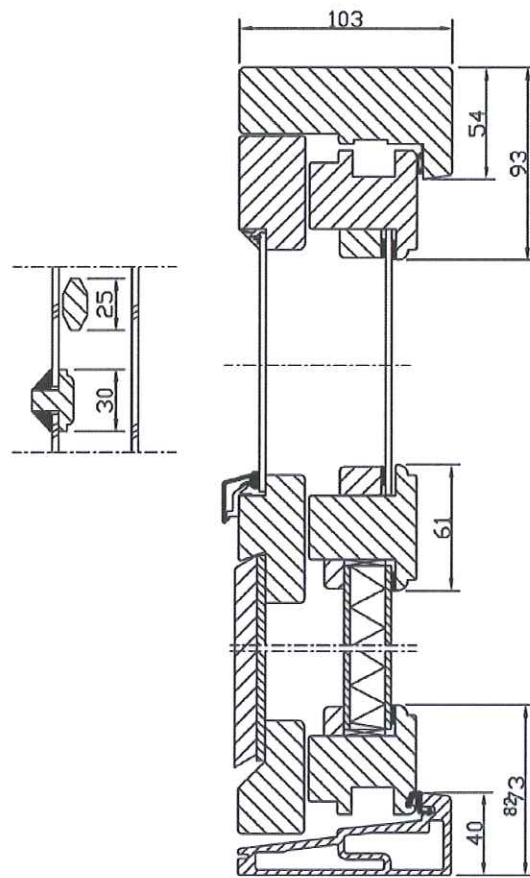

Tättningslist av silikon monterad i karmen.

Bröstningsdelen är isolerad och har på utsidan panel.

Mot rumssidan obehandlad board.
Täckmål: oljehärdad board utvändigt.
Laserat: plywood + panel.

Plats för persienn mellan bågar.

MONTERING:

Karmsidorna är förborrade för montering med karmskruv. Täckpluggar medföljer.

modul BREDD	enkeldörr	pardörr
min	6M	12M
max	10M	20M

modul HÖJD	enkel-/pardörr
min	18M
max	25M

Vertikalsnitt

Horizontalsnitt