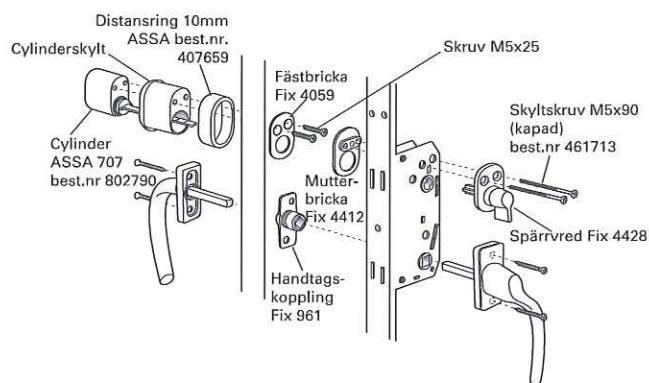

MONTERING:

Karmsidorna är förborrade för montering med karmskruv. Täckpluggar medföljer.

modul BREDD	enkeldörr	pardörr
min	6M	12M
max	10M	20M

modul HÖJD	enkel-/pardörr
min	18M
max	25M

Vertikalsnitt

Horizontalsnitt

Horizontalsnitt pardörr

Låsdetaljer Fönsterdörr

Utåtgående 1+1 glas

SP FD Std. Spärrvred insida, täckbricka utvändigt	
Antal	Benämning
2	In- och utvändigt handtag
1	Handtagskoppling Fix 961
1	Spärrvred Fix 4428
1	Täckbricka Fix 4087
2	Skruv M5x25
2	Skylltskruv kapad M5x90
1	Skyddsbricka Fix 4408
1	Fästbricka Fix 4059
1	Mutterbricka Fix 4412

SP FD Std. Spärrvred insida, cylinder utvändigt	
Antal	Benämning
2	In- och utvändigt handtag
1	Handtagskoppling Fix 961
1	Spärrvred Fix 4428
2	Skruv M5x25
2	Skylltskruv kapad M5x90
1	Fästbricka Fix 4059
1	Mutterbricka Fix 4412
1	Distansring ASSA
1	Cylinder ASSA 707
1	Cylinderskytt ASSA 464980