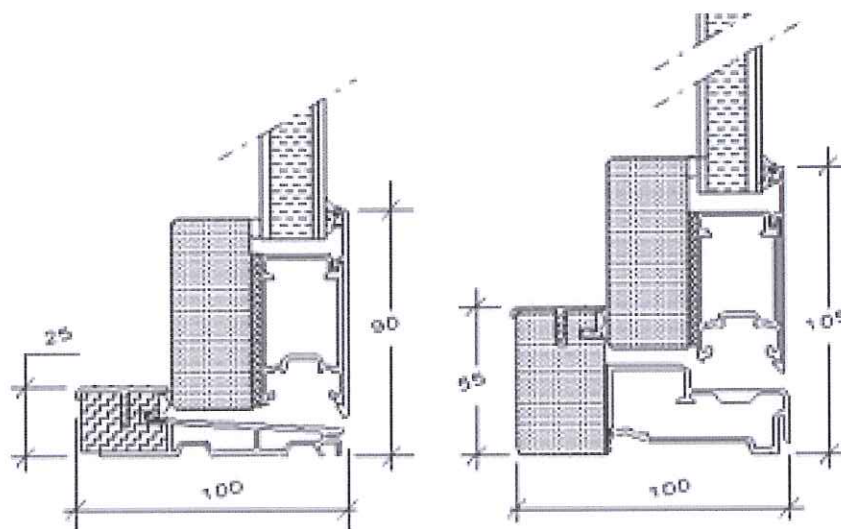

Produktblad

HALD Utåtgående
fönsterdörr, altandörr

Våra fönsterdörrar är helt integrerbara med våra öppningsbara och fasta fönster. Dörren kan erhållas helglasad eller med horisontella bågpostar på valfri höjd för linjering med omkringliggande fönster. Bröstningen kan ges en tät fyllning med aluminiumplåt på utsidan eller glasas.

Dörren är försedd med en spanjolett och en friktionsbroms i överstycket för att möjliggöra låsning i valfritt vädringsläge upp till 90 grader.

HALD kan erhållas som pardörr. Ena dörrbladet opereras då med handtag, det andra med låsning i över- och underkant.

[Utvändig vy](#)

Tröskel

HALD kan erhållas med två olika bottenkarmutförande. Som standard med 55 mm aluminiumbelagt träbottenstycke invändigt och aluminiumprofil utvändigt eller en 25 mm hög aluminiumtröskel.